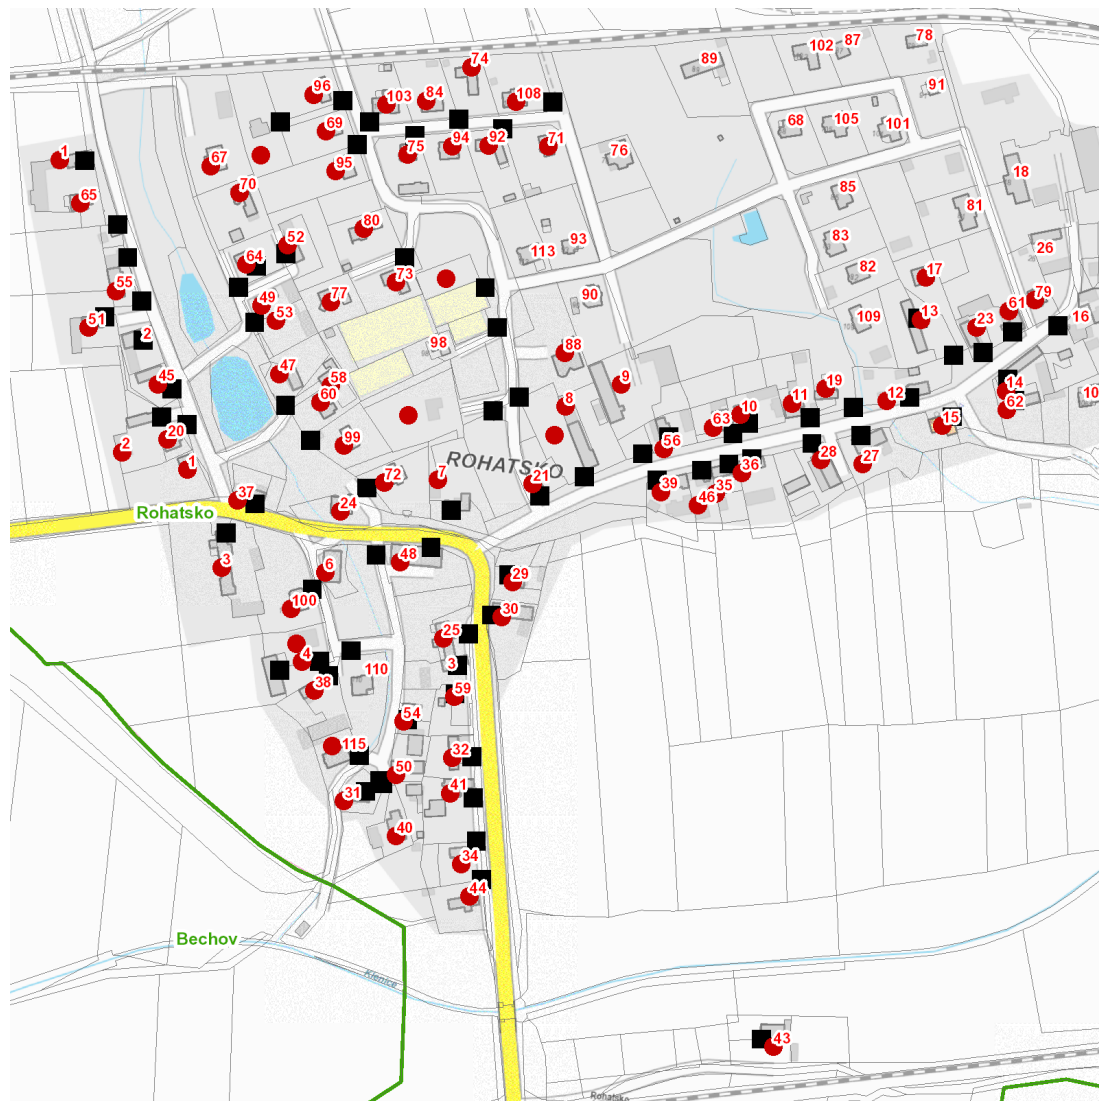

dne **24. 3. 2023** od **7:30** do **12:30** hodin

Plánovaná odstávka zahrnuje tyto lokality:**Rohatsko (okres Mladá Boleslav)**

č. p. 1, 2, 3, 4, 6-15, 17, 19, 20, 21, 23, 24, 25, 27-32, 34-41, 43-56, 58-65, 67, 69-75, 77, 79, 80, 84, 88, 92, 94, 95, 96, 99, 100, 103, 108

č. ev. 1

kat. území **Rohatsko** (kód **740411**): **parcelní č.** 1645/28, 1648/6, 1648/31, 1696/1, 1697/1, 1918/1

UPOZORNĚNÍ

Dotčené zařízení distribuční soustavy je nutné i v době odstávky považovat za zařízení pod napětím, a proto vás žádáme o dodržení všech zásad bezpečnosti a provedení opatření potřebných k zamezení případných škod na zdraví a majetku. | Provozovatelé výroben elektřiny jsou povinni zajistit přerušení dodávky elektřiny z výroby do vypnutého úseku distribuční soustavy.

dne 24. 3. 2023 od 7:30 do 12:30 hodin

Orientační mapový podklad odstávkou dotčených lokalit

VYSVĚTLIVKY

- – adresy dotčené odstávkou elektřiny
- – místa připojení k elektrické síti dotčená odstávkou

INFORMACE ZASLÁNA

IDDS: 2hzarwm (Obec Rohatsko)